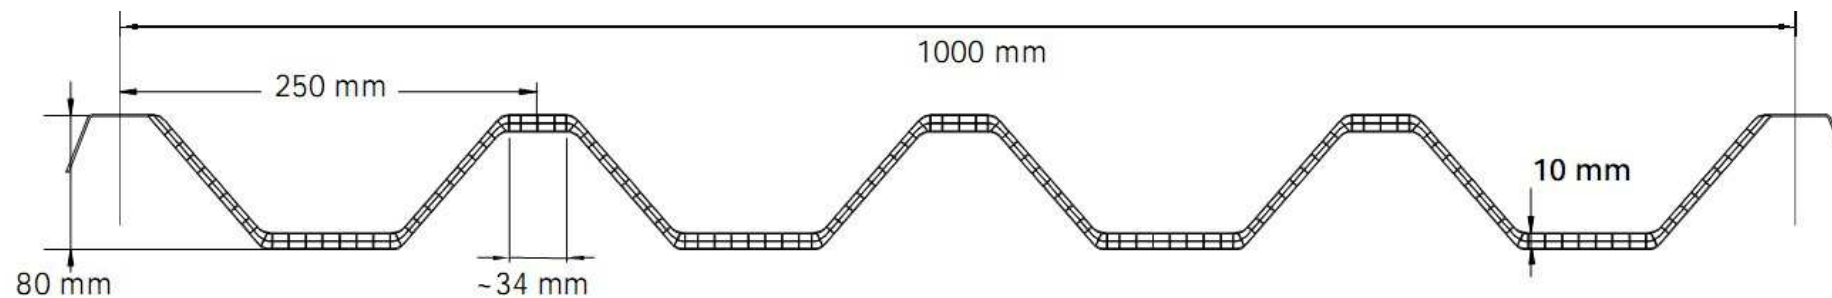

Lastre in Policarbonato Alveolare Greca 250/80 sp.10

Lastre in Policarbonato alveolare per abbinamento con Lamiere Coibentate

Dimensioni : metri 1,00 x 4,00
1,00 x 5,00
1,00 x 6,00